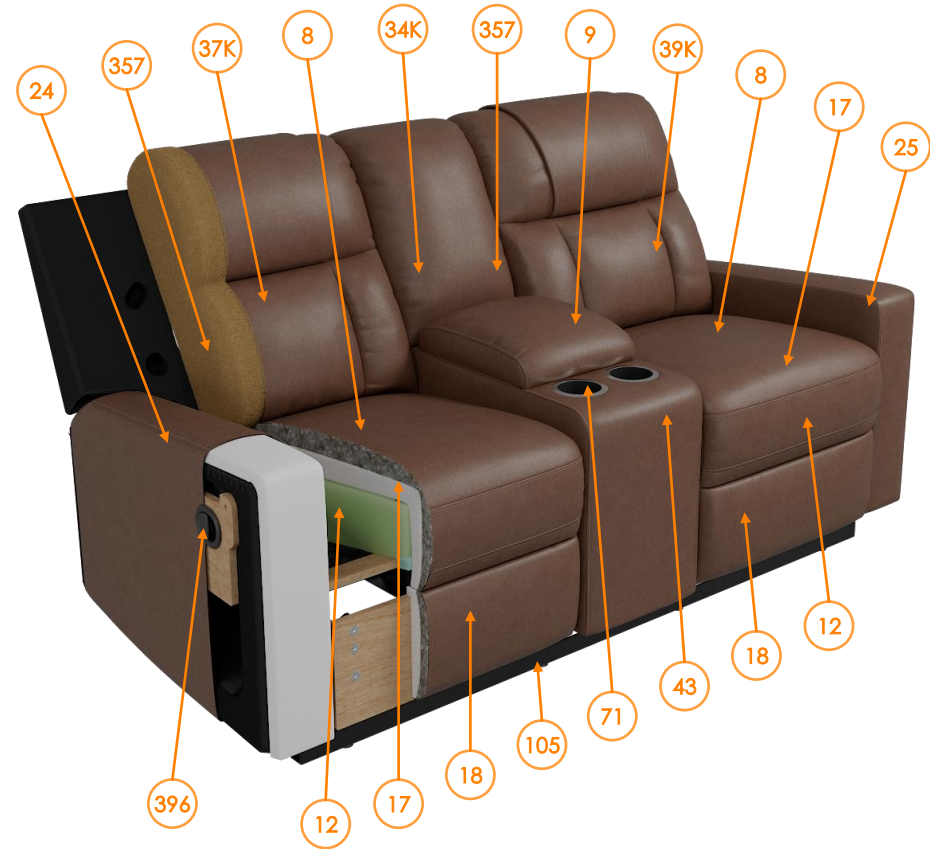

RP's information 7471494

Call out	Part Number	Description	Qty	Material
8	7471488131	LAF/RAF CHAISE PAD	2	Fabric
9	7471494090	CONSOLE ARMREST	1	Fabric
12	421216RP	POLY SEAT CUSHION	2	FOAM, LMF
17	427149RP	POLY FRT CHAISE	2	FOAM, LMF
18	427151RP	POLY OTTO	2	FOAM, LMF
24	7471488181	LAF IN/OUT ARM	1	Fabric
25	7471488281	RAF IN/OUT ARM	1	Fabric
43	7471494021	CONSOLE ARM	1	Fabric
71	30846RP	54MM TAPERED CUPHOLDER CHROME	2	Plastic
72	30094RP	TUB 3.5 INCH DEEP(SHALLOW TUB)	1	Plastic
101	SBKA-3BMRP	(-A) SB KIT 16X20MM G2 BM	2	Metal
103	862MECHZLMKRP	86-2 ZWAL REC LOVE MECH LAF UNASSEMBLED	1	Metal
104	862MECHZRMKRP	86-2 ZWAL REC LOVE MECH RAF UNASSEMBLED	1	Metal
105	77753RP	RAIL 1467 LP LV	2	Metal
108	75078RP	CTR SECTION BRACKET (SELF TAP)	4	Metal
134	77903RP	FLOOR GLIDE	12	Plastic
149	76796RP	KD BRACKET AND CLIP ASSEMBLY	6	Metal
177	30031RP	1/4-20X50 UNC BLK FLTHEAD BOLT	10	Metal
216	30028RP	LEFT HAND FACING OFFSET KD BRACKET	1	Metal
217	30029RP	RIGHT HAND FACING OFFSET KD BRACKET	1	Metal

RP's information 7471494

Call out	Part Number	Description	Qty	Material
235	8056URP	8 X 3/4 PH P/S PBS ZNC	16	Metal
357	30651RP	FIBER RECYCLED BROWN	5	Fiber
396	73986RP	CAR DOOR HANDLE	2	Plastic, Metal
419	74018RP	HDWE 1/4-20X.75 WSHRHD5/16	4	Metal
426	77075RP	1-4-20X3/4 HX HD ZINC PRECT80	12	Metal
433	72272RP	HDWE 8 X 1 FH SQ PBS BLK	4	Metal
442	30432RP	SOFT CLOSE HINGE	2	Metal
615	31028RP	1/4-20 INSERT D142013HD14-ZN	4	Metal
619	31103RP	RIVET NUT 1/4-20 CPB22520280	20	Metal
658	32669RP	MTL SUPPORT TUBE LAF SNGL 22.5	1	Metal
659	32670RP	MTL SUPPORT TUBE RAF SNGL 22.5	1	Metal
666	32390RP	METAL ARM BRACKET FRONT	2	Metal
667	32391RP	METAL ARM BRACKET REAR RAF	1	Metal
668	32398RP	METAL ARM BRACKET REAR LAF	1	Metal
670	32389RP	22.5 METAL HOOP BACK	2	Metal
34K	7471494351KD	CONSOLE BACK KD	1	Fabric
37K	7471488148KD	LAF COMPLETE IN/OUT BACK-KD	1	Fabric
39K	7471488248KD	RAF COMPLETE IN/OUT BACK-KD	1	Fabric