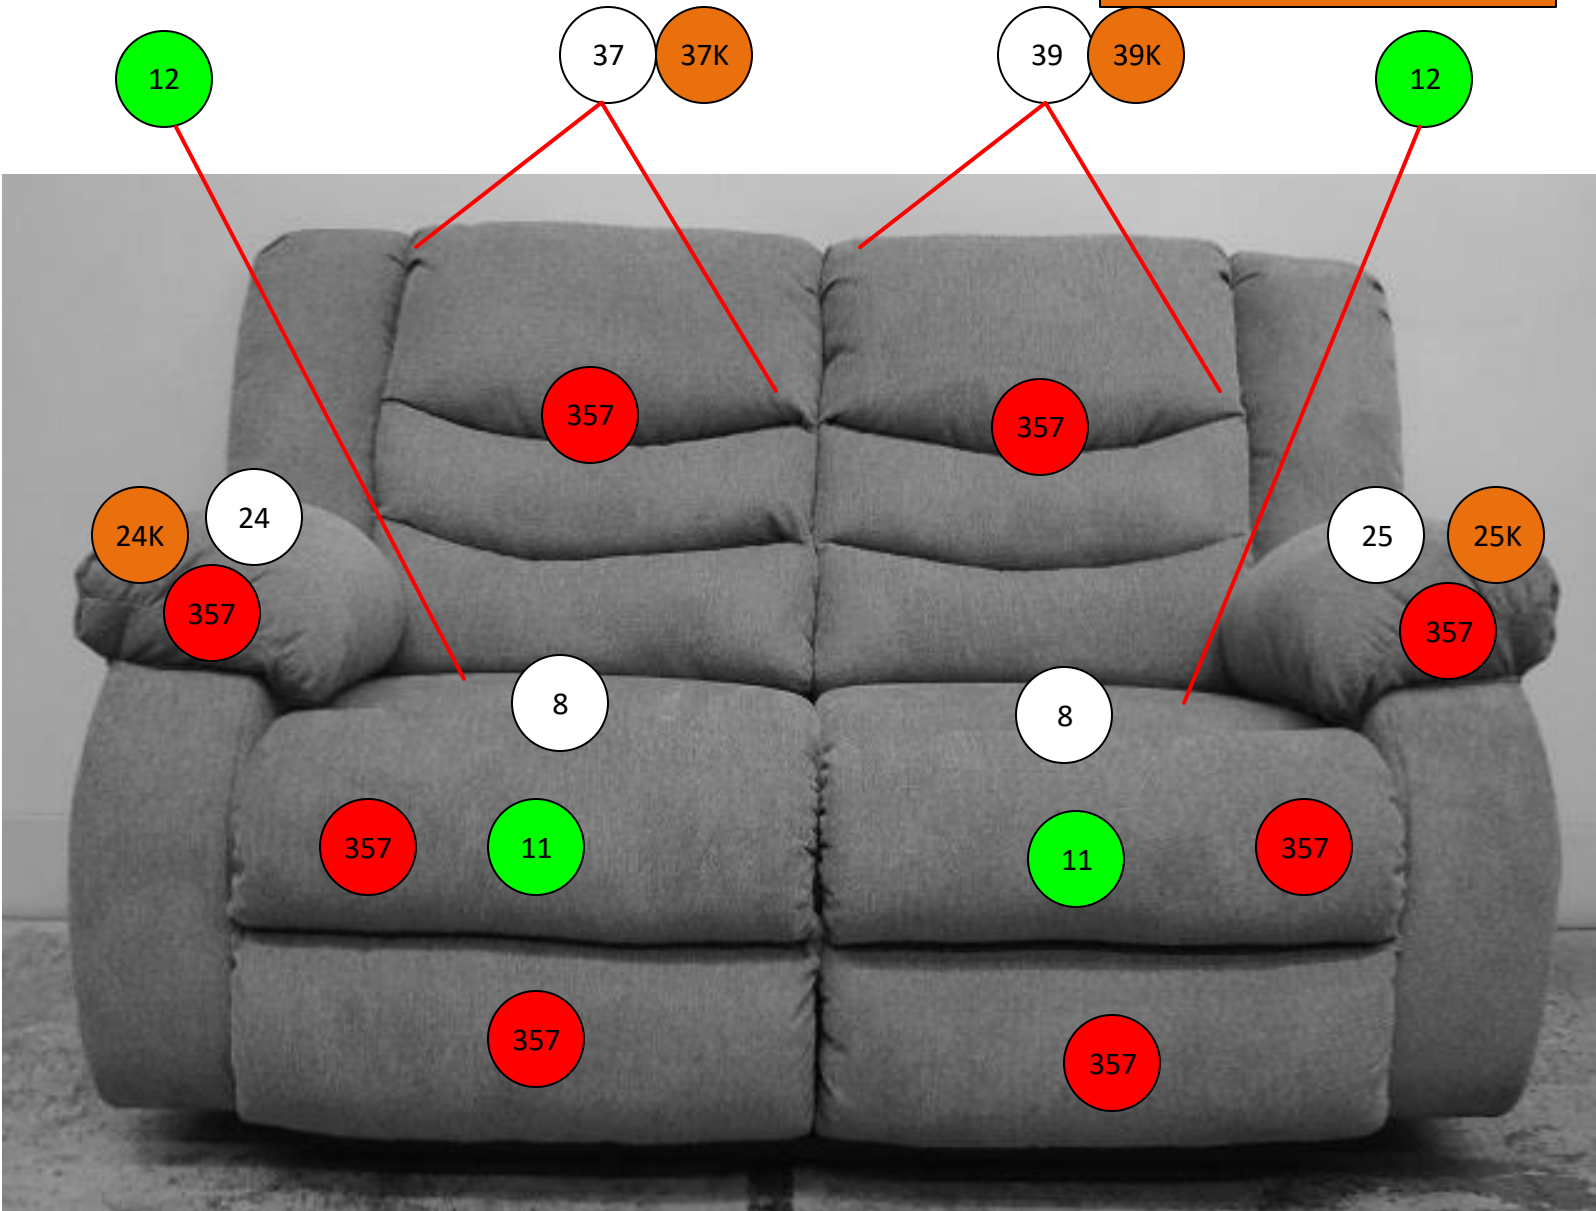

986-86 04,05,06

BLOWN FIBER

KD PARTS

101

105

134

396

425