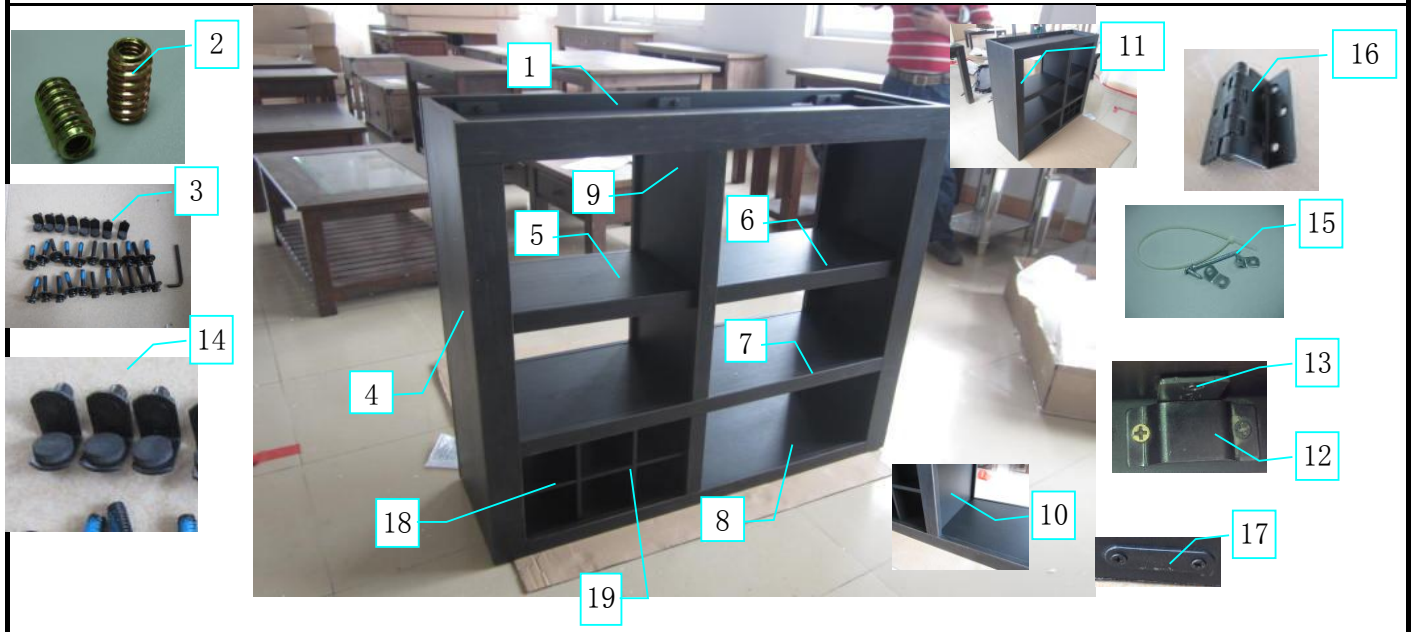

REPLACEMENT PART DESCRIPTION FORM

MODEL #: D532-61

Part #	DESCRIPTION	USED ON:	MRP#		MATERIAL	QTY.	FACTORY USE ONLY!!	
							PACK	P/M
1	Top Panel 顶板	D532-61	R40205		Wood	1	K	M
2	Insert (1/4inx12mm) 内外牙	D532-61	R36181		Metal	22	G	P
3	Hardware Pack 五金包	D532-61	R40206		1/4inx35mm Allen Bolt(22) 1/4in Flat Washer(22) 1/4in Lock Washer(22) 4mm Allen Wrench(1)	1	G	P
4	Side Panel 侧板	D532-61	R40207		Wood	2	K	M
5	Left Shelf 左层板	D532-61	R40208		Wood	1	K	M
6	Right Shelf 右层板	D532-61	R40209		Wood	1	K	M
7	Fixed Shelf 固定层板	D532-61	R40210		Wood	1	K	M
8	Bottom Panel 底板	D532-61	R40211		Wood	1	K	M
9	Top Divider 上中隔板	D532-61	R40212		Wood	1	K	M
10	Bottom Divider 下中隔板	D532-61	R40213		Wood	1	K	M
11	Back Frame 背框	D532-61	R40214		Wood	1	K	M
12	Connection Plate(W/Screw) 连接铁片	D532-61	R40215		Metal	2	G	P
13	L Bracket(W/Screw) 连接铁片挂钩	D532-61	R40216		Metal	2	G	P
14	Shelf Support(W/Foam) 层板托	D532-61	R36179		Metal+Foam	8	G	P
15	Tipping Restraint Pack 防倾倒五金包	D532-61	R15074		Mounting Bracket (2) 4mm x 5/8in screw (1) 4mm x 2in screw (1) Plastic Tie (1)	1	G	P
16	Side Panel Hinge (w/Screws) 合页	D532-61	R36224		Metal	6	G	P
17	Stack-em Plate(w/Screws) 连接铁片 (带螺丝)	D532-61	R39985		Metal	2	G	P
18	Rack Shelf 中小层板	D532-61	R44126		Wood	1	K	M
19	Rack Divider 中小隔板	D532-61	R44127		Wood	2	K	M