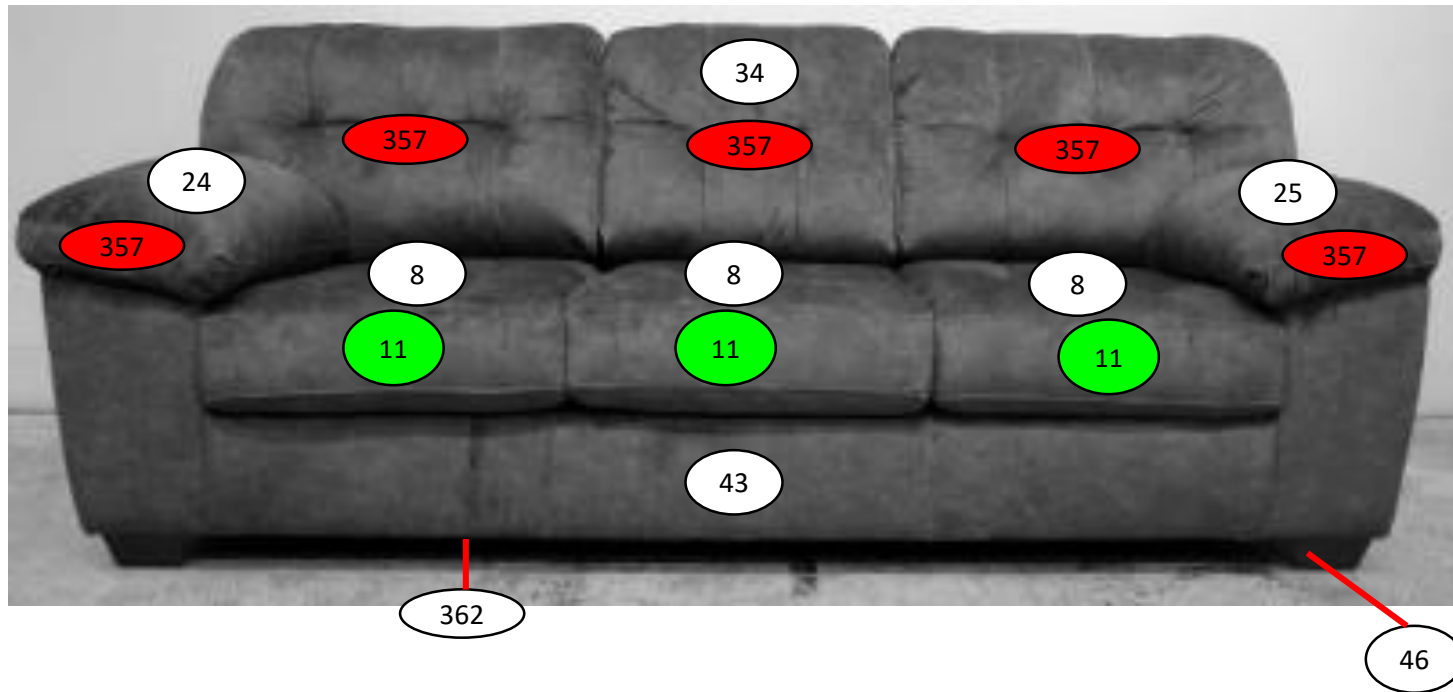

705-38 08 & 09

**GREEN
CUSHION
POLY**

**YELLOW
CHAISE
POLY**

BLOWN FIBER

433

170