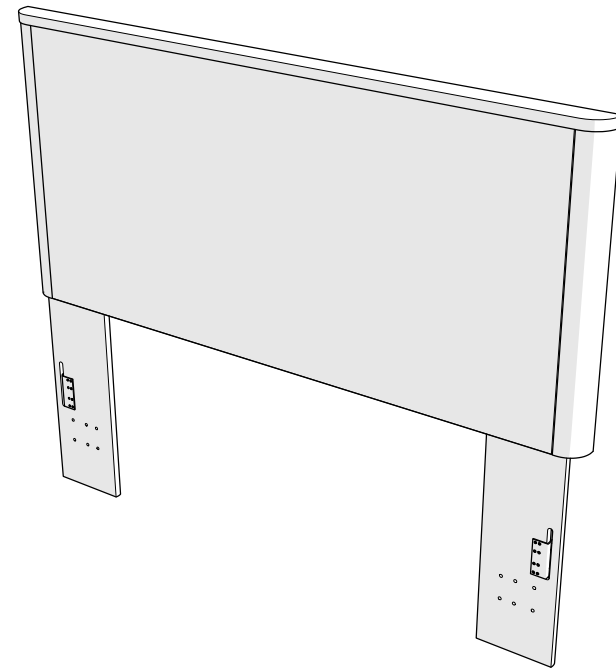

ASSEMBLY INSTRUCTIONS FOR:
**QUEEN/KING
HEADBOARD**

SIGNATURE DESIGN BY **ASHLEY®**

PART # 10563194 (04/10/26)

HARDWARE

BUST OUT
REQUIRED TOOL

This bag contains small parts that present a choking hazard for children under 3 years of age. These parts are for adult assembly only and should be permanently affixed to the furniture. Any unused parts should be discarded properly.

Esta bolsa contiene piezas pequeñas que presentan un peligro de asfixia, para niños menores de 3 años. Estas piezas son para adultos, montaje solamente y debe fijarse permanentemente a la muebles. Las piezas no utilizadas deben desecharse correctamente.

Ce sac contient de petites pièces qui présentent un risque d'étouffement pour les enfants de moins de 3 ans. Ces pièces sont pour adultes montage uniquement et doit être fixé de façon permanente au meubles. Toutes les pièces inutilisées doivent être jetées correctement.

Deze tas bevat kleine onderdelen die verstikkingsgevaar opleveren voor kinderen onder de 3 jaar. Deze onderdelen zijn voor volwassen montage alleen en moet permanent worden bevestigd aan de meubilair. Alle ongebruikte onderdelen moeten op de juiste manier worden weggegooid.