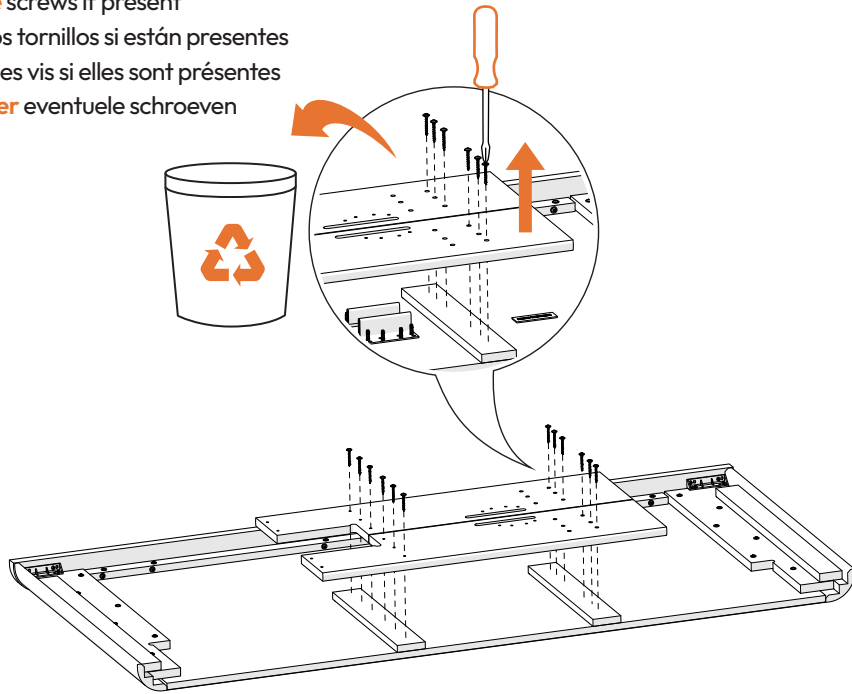

Remove screws if present
Retire los tornillos si están presentes
Retirez les vis si elles sont présentes
Verwijder eventuele schroeven

1