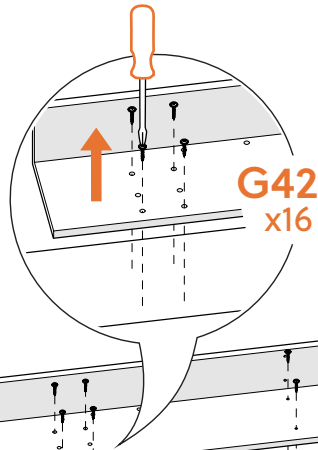

Life doesn't come with instructions, but this does

Remove screws if present
Retire los tornillos si están presentes
Retirez les vis si elles sont présentes
Verwijder eventuele schroeven

Save for step 2
Guardar para el paso 2
Enregistrer pour l'étape 2
Bewaar voor stap 2