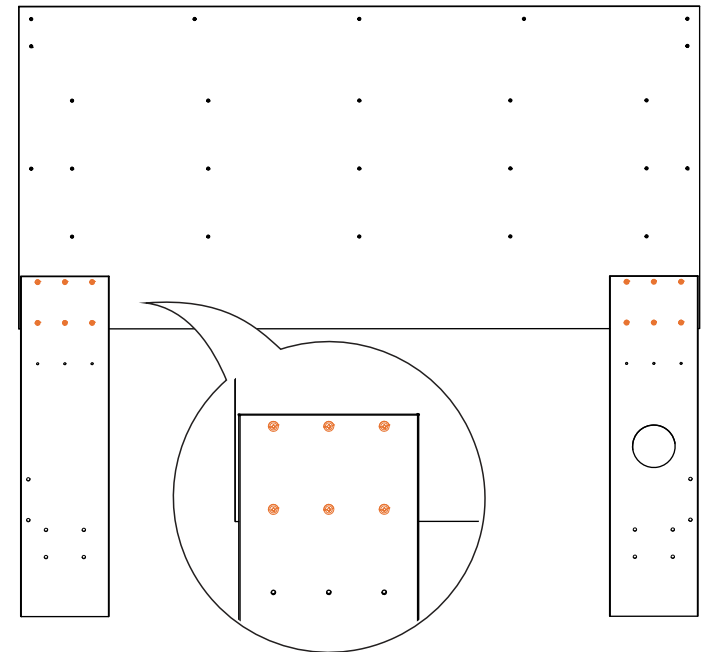

Assembly & Adjustability instructions for:

Universal Panel Headboard

Part # 10036806 (10/11/22)

Life doesn't come with
instructions, but this does

HARDWARE

BUST OUT

REQUIRED TOOL

Save for next step
Guardar para el siguiente paso
Enregistrer pour la prochaine étape
Opslaan voor de volgende stap

1

Headboard Position Option 1: Lower

Headboard Position Option 2: Higher

2