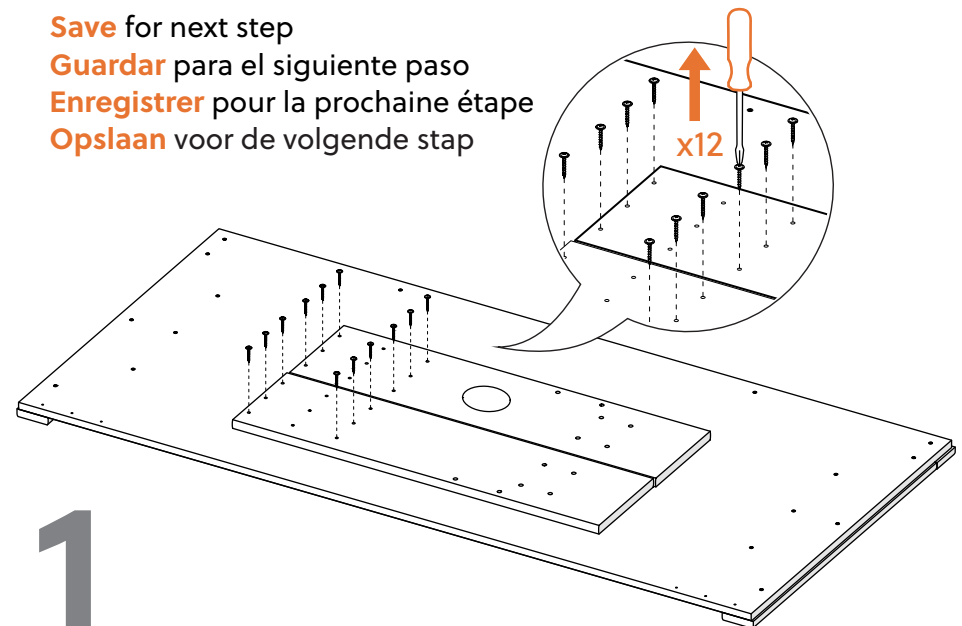

Assembly & Adjustability instructions for:

Universal Panel Headboard

Part # 10036806 (10/11/22)

Life doesn't come with
instructions, but this does

HARDWARE

BUST OUT

REQUIRED TOOL

Save for next step
Guardar para el siguiente paso
Enregistrer pour la prochaine étape
Opslaan voor de volgende stap

1

Headboard Position Option 1: Lower

Headboard Position Option 2: Higher

2