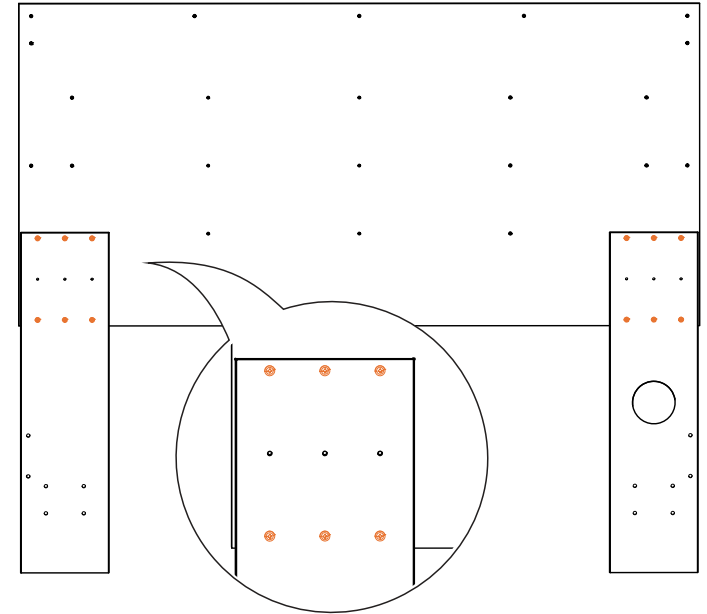

Assembly & Adjustability instructions for:

Universal Panel Headboard

Part # 10036806 (10/11/22)

Life doesn't come with
instructions, but this does

HARDWARE

BUST OUT

REQUIRED TOOL

Save for next step
Guardar para el siguiente paso
Enregistrer pour la prochaine étape
Opslaan voor de volgende stap

1

Headboard Position Option 1: Lower

Headboard Position Option 2: Higher

2