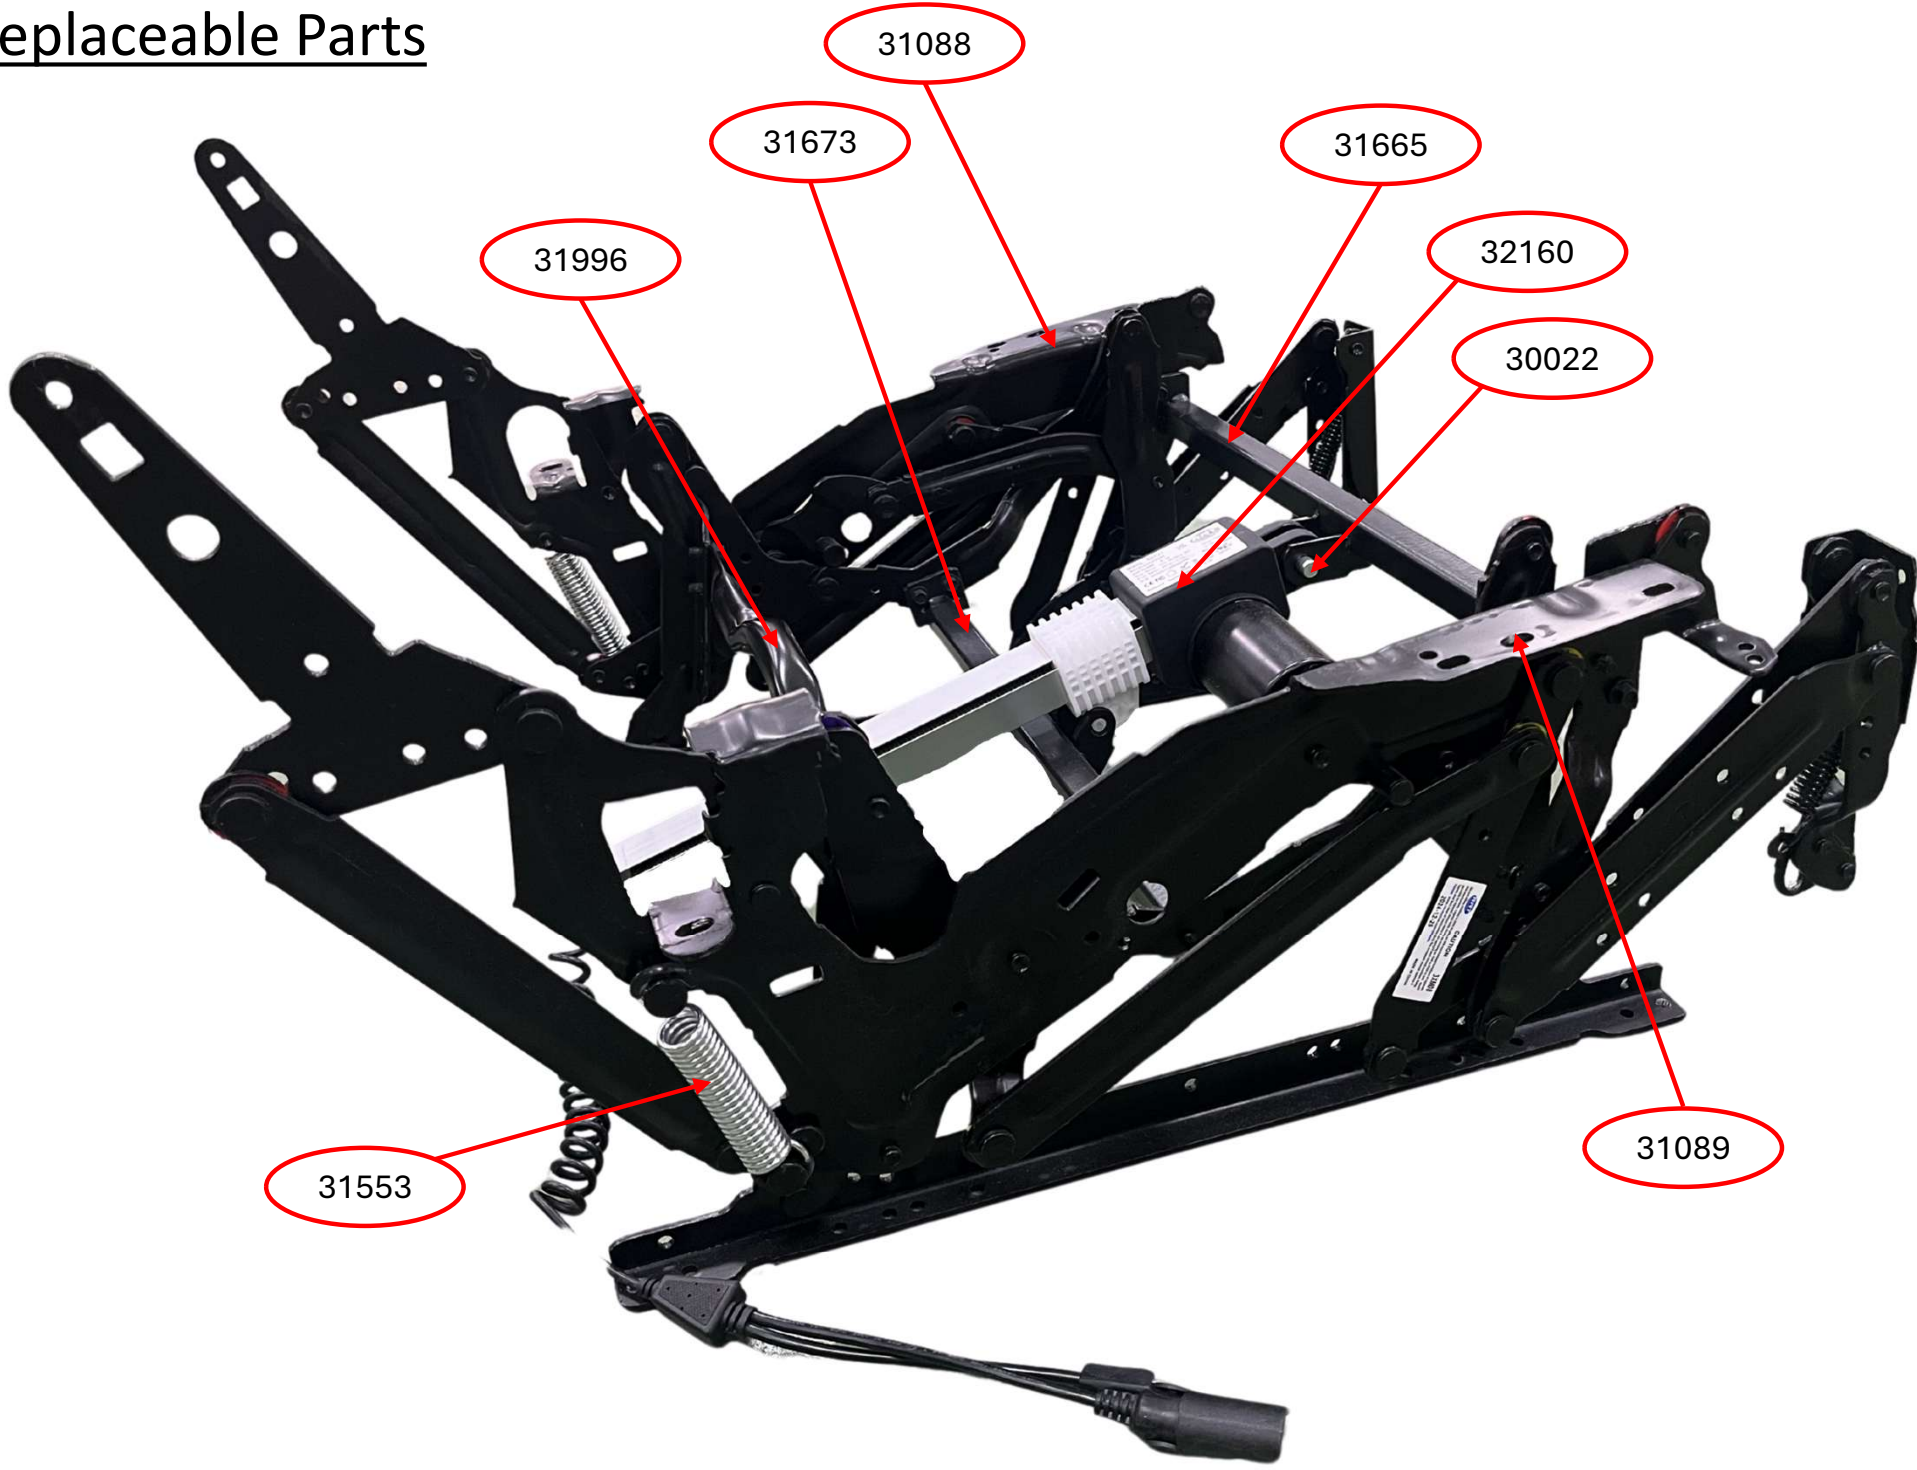

# Replaceable Parts

SBKA-3LP

32347

30382

77903

77753

Replaceable Parts

31088

31673

31996

31665

32160

30022

31553

31089